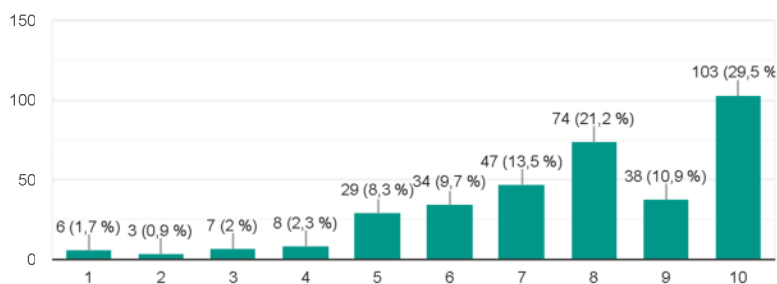

Оцените, пожалуйста, по шкале от 1 до 10, насколько Вы удовлетворены тем, что обучаетесь в АНПОО «ККУ» на данном направлении подготовки/специальности (из расчёта, что 1 балл - соответствует абсолютной неудовлетворенности, а 10 баллов - абсолютной удовлетворенности по данному показателю)

[Копировать](#)

349 ответов